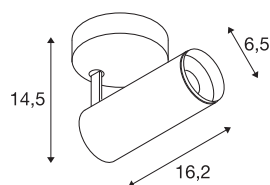

## NUMINOS® SPOT DALI S

Indoor led plafondopbouwlamp zwart/zwart 3000 K 36°

NUMINOS® is het best mogelijke op elkaar afgestemd armaturesysteem van SLV, dat functie, design en techniek met elkaar in harmonie brengt. De verschillende downlights en spots maken duizend variaties aan lichtontwerpen mogelijk. Zoals met de NUMINOS® SPOT DALI S led-plafondopbouwarmatuur voor binnen, die overtuigt door zijn hoogwaardige afwerkings- en lichtkwaliteit. Zo creëert u hoogwaardige verlichting voor grotere oppervlakken of u maakt gebruik van een spot voor selectieve verlichting. De plafondinbouwarmatuur overtuigt met een stroomverbruik van 10,42 Watt, een lichtintensiteit van 1300 lumen, een kleurtemperatuur van 2700 Kelvin en een kleurweergave-index van 90. De eenvoudige montage is dan nog slechts een formaliteit. Wanneer kiest u voor NUMINOS® van SLV?

## TECHNISCHE SPECIFICATIES

Art.nr.:	1004395
Primaire nominale spanning	220-240V ~50/60Hz mA/V
Secundaire stroom / secundaire spanning	250mA
Lengte	16.2 cm
Hoogte	14.5 cm
Diameter	6.5 cm
Nettogewicht	0.66 kg
Brutogewicht	0.95 kg
Veiligheidsklasse	I
Montage	Opbouw
Montagebeschrijving	Plafond,Wand
Dimbaar	Ja
Dimtechniek	DALI
Wattage	10.42 W
Lumen	1020 lm
Lichtkleurtemperatuur	3000 Kelvin
Stralingshoek	36 °
Kleur	zwart
CRI	90
UGR ≤	13
LXXBXX gegevens	L80B50
Levensduur	50000 h