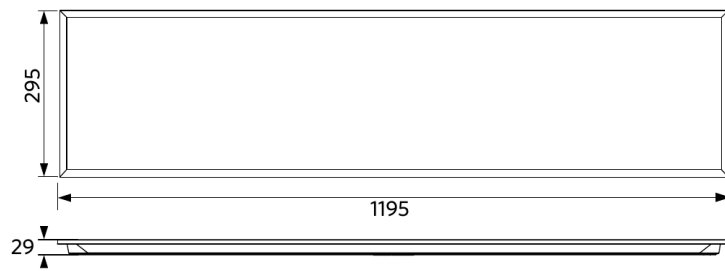

Toepassingscondities

Bedrijfstemperatuur	-10-+45°C
Gebruikstemperatuur	+25°C
Opslagtemperatuur	-20-+50°C

Maatschets (mm)

LEDPanelS-P6 Sq595

LEDPanelS-P6 Re295

LEDPanelS-P6
Driver On/Off

LEDPanelS-P6
Driver Dim