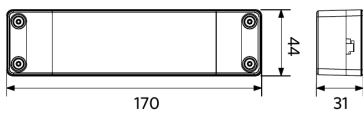

LEDPanelS-P6
Driver On/Off