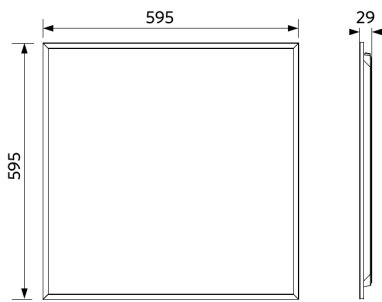

Maatschets (mm)

LEDPanelS-P6 Sq595

LEDPanelS-P6 Re295