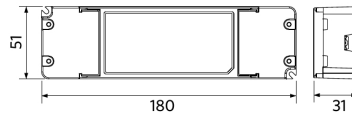

Toepassingscondities

Bedrijfstemperatuur	-10-+45°C
Gebruikstemperatuur	+25°C
Opslagtemperatuur	-20-+50°C

Maatschets (mm)

LEDPanelS-P6 Sq595

LEDPanelS-P6 Re295

LEDPanelS-P6
Driver On/Off

LEDPanelS-P6
Driver Dim