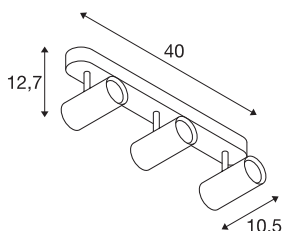

NOBLO III

Indoor LED plafondopbouwarmatuur 2700K wit

Draai- en kantelbare LED-spot NOBLO voor wand- en plafondopbouwmontage. De armatuur overtuigt met een slank design en is daardoor ideaal voor moderne lichtconcepten. De aluminium lamp is met een premium LED-module uitgerust. De armatuur is verkrijgbaar in drie verschillende kleuren van de behuizing, evenals met twee of drie lichtopeningen.

TECHNISCHE SPECIFICATIES

Art.nr.:	1002977
Aantal verschillende lichtopeningen	3
Primaire nominale spanning	220-240V ~50/60Hz mA/V
Secundaire stroom / secundaire spanning	350mA
Lengte	40 cm
Breedte	10.5 cm
Hoogte	12.7 cm
Nettogewicht	1.012 kg
Brutogewicht	1.347 kg
IP-code	IP 20
Veiligheidsklasse	I
Montage	Opbouw
Montagebeschrijving	Plafond,Wand
Dimbaar	Ja
Dimtechniek	Fase-afsnijding
Wattage	24 W
Lumen	1860 lm
Lichtkleurtemperatuur	2700 Kelvin
Stralingshoek	36 °
Kleur	wit
CRI	80
LXXBXX gegevens	L70B50

Lichtbron

916369		Levensduur	30000 h
		BIG WHITE pagina	300