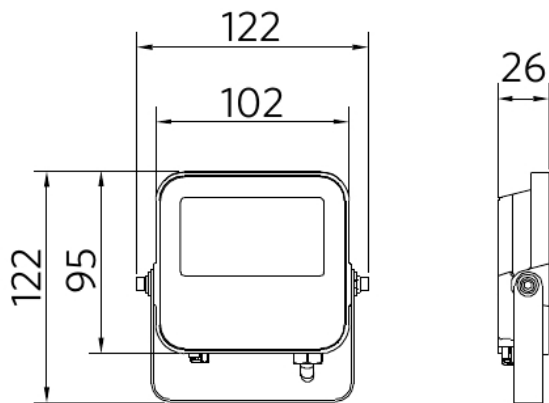

Maatschets (mm)

LEDflood-E3 Re100
10W