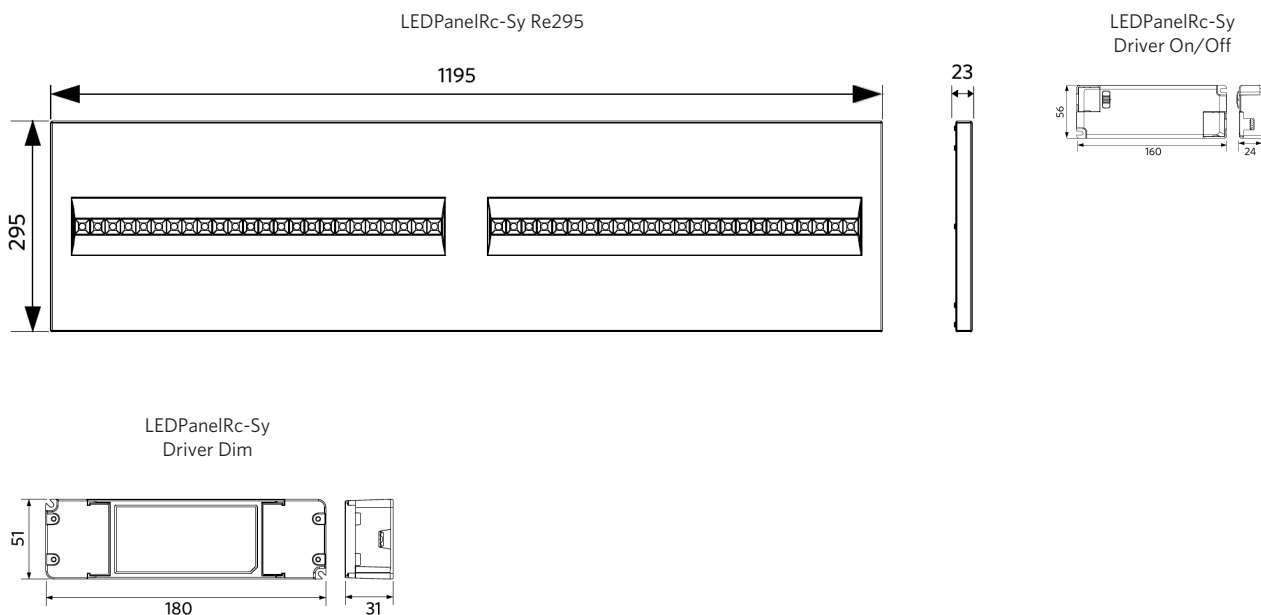

Maatschets (mm)