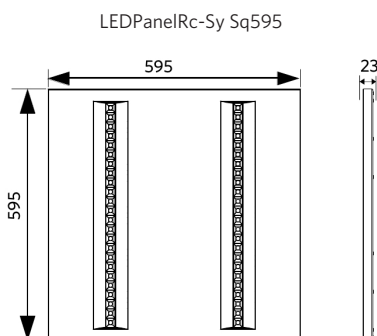

Maatschets (mm)