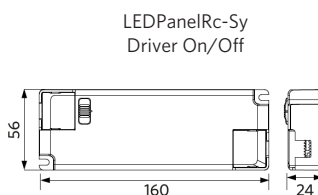

Maatschets (mm)