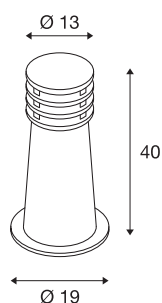

## RUSTY 40

staande buitenlamp, TC-DSE, IP55, rond, IJzer geroest, Ø/H 19/40 cm, max. 11 W

De direct naar beneden schijnende staande lampen van de RUSTY serie vaststellen door hun buitengewone roestige uitstraling. Door het gebruikte FeCSI-staal wordt door de weersomstandigheden een gecontroleerde roestlaag op het oppervlak gevormd, die het eigenlijke materiaal tegen verdergaande corrosie beschermt. Daardoor worden de lampen uniek en vormen zij absoluut een bijzonder item bij elke installatie. Door beveiligingsklasse IP55 zijn zij geschikt voor buitengebruik. Als optie is een grondpin plus een verbindingsbox voor de veilige, elektrische aansluiting in de armatuur beschikbaar. De beschikbare versies worden steeds op 230 V netspanning aangesloten.

## TECHNISCHE SPECIFICATIES

Art.nr.:	229020
Fitting	E27
Aantal fittingen	1
Primaire nominale spanning	220-240V ~50/60Hz mA/V
Hoogte	40 cm
Diameter	19 cm
Nettogewicht	8.098 kg
Brutogewicht	8.8 kg
IP-code	IP 55
Veiligheidsklasse	II
Montage	Opbouw
Montagebeschrijving	Vloer
Wattage	11 W
Kleur	roest
BIG WHITE pagina	533

## Accessoires

228730	VERBINDINGSBOX , 3-polig, IP68
229022	GRONDPIN , voor RUS- TY, verzinkt staal, lengte 50 cm