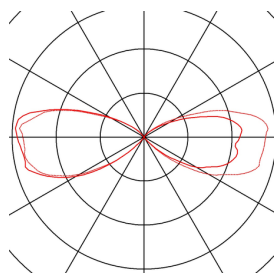

## RUSTY 40

staande buitenlamp, TC-DSE, IP55, rond, IJzer geroest, Ø/H 19/40 cm, max. 11 W

De direct naar beneden schijnende staande lampen van de RUSTY serie vaststellen door hun buitengewone roestige uitstraling. Door het gebruikte FeCSI-staal wordt door de weersomstandigheden een gecontroleerde roestlaag op het oppervlak gevormd, die het eigenlijke materiaal tegen verdergaande corrosie beschermt. Daardoor worden de lampen uniek en vormen zij absoluut een bijzonder item bij elke installatie. Door beveiligingsklasse IP55 zijn zij geschikt voor buitengebruik. Als optie is een grondpin plus een verbindingsbox voor de veilige, elektrische aansluiting in de armatuur beschikbaar. De beschikbare versies worden steeds op 230 V netspanning aangesloten.

## TECHNISCHE SPECIFICATIES

Art.nr.:	229020
Fitting	E27
Aantal fittingen	1
Primaire nominale spanning	220-240V ~50/60Hz mA/V
Hoogte	40 cm
Diameter	19 cm
Nettogewicht	8.098 kg
Brutogewicht	8.8 kg
IP-code	IP 55
Veiligheidsklasse	II
Montage	Opbouw
Montagebeschrijving	Vloer
Wattage	11 W
Kleur	roest
BIG WHITE pagina	533