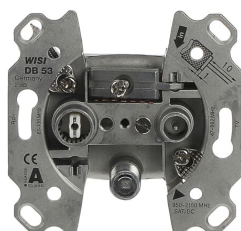

# 0232-101 Antennecontactdoos sokkel TV / Radio / SAT End socket

### Algemene informatie

Type	0232-101
Artikelnummer	2CKA000230A0384
EAN	4011395076323
Omschrijving	0232-101 Antennecontactdoos sokkel TV / Radio / SAT End socket
Omschrijving	Antennecontactdoos sokkel radio/TV/SAT 3 aansluitingen/sternet Breedbandtechnologie 47 - 2.150 MHz. SAT-aansluiting als F-connector uitgevoerd. DC bypass 500 mA. Voor DVB-T en breedbandkabelinstallaties. Voor analoge en digitale overdracht. Met bevestigingsklauwtjes. Geringe inbouwdiepte, klasse A.

### Technical

Gegevensblad, technische informatie	No document needed
Toepassing	TV / Radio / SAT
Frequentie (f)	4...2150 Hz
Aantal IEC-uitgangen	3
Afdekplaattype	None
Montagetype	Inbouw

Soort bevestiging	Montage met klauw Montage met schroef
Uitvoering oppervlakte	Bescherming oppervlak: Metallic Afwerking oppervlak: Niet van toepassing
Uitvoering klok	End socket
Toepassingsgebieden	Data / Multimedia

## Accessories

Identifier	Description	Type	Quantity	Unit Of Measure
2CKA001724A2748	1743-03-21-101 Cover Plate TV / Radio / SAT 3 gang bronze - alpha	1743-03-21-101	1	piece
2CKA001724A4331	1743-03-212-500 Cover Plates (partly incl. Insert) SAT 3 gang white - Busch-Duro 2000	1743-03-212-500	1	piece