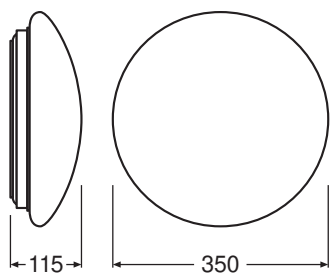

## Fotometrische gegevens

Lichtstroom	1440 lm
Lichtstroom efficiëntie	80 lm/W
Kleurtemperatuur	3000 K
Lichtkleur	Warm White
Kleurweergave-index Ra	> 80
Standaardafwijking van kleurproeven	< 6 sdc <sub>m</sub>
Lichtsterkte	-
Flikkervrij	Ja
Flikkerwaarde Pst LM	-
Stroboscoopeffect waarde SVM	-
Fotobiologische veiligheidsgroep EN62778	RG0
Fotobiologische veiligheidsgroep EN62471	RG0
Stralingshoek	120 °

LDC typ cone

LDC typ polar

AFMETINGEN & GEWICHT

Diameter	350,00 mm
Hoogte	115,00 mm
Product gewicht	410,00 g

MATERIALEN & KLEUREN

Kleur van het product	Wit
Kleur behuizing	Wit
Body materiaal	Steel
Materiaal afdekking	Polymethylmethacrylate (PMMA)