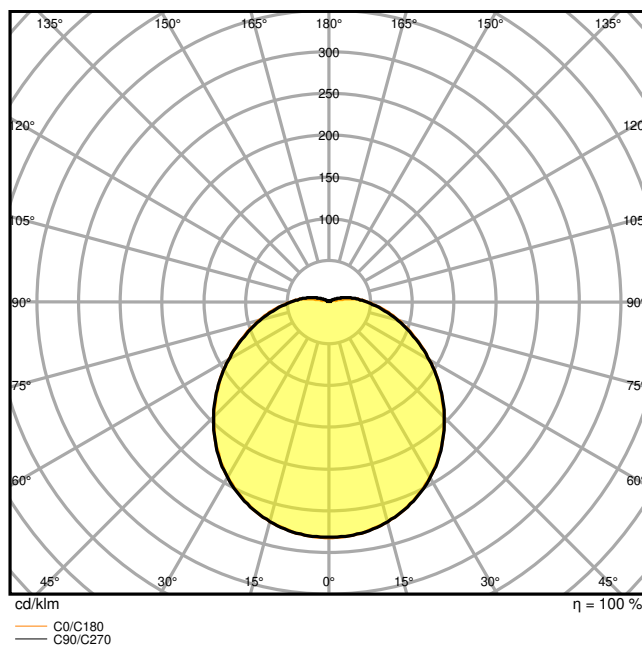

## Fotometrische gegevens

Lichtstroom	1440 lm
Lichtstroom efficiëntie	80 lm/W
Kleurtemperatuur	3000 K
Lichtkleur	Warm White
Kleurweergave-index Ra	> 80
Standaardafwijking van kleurproeven	< 6 sdc <sub>m</sub>
Lichtsterkte	-
Flikkervrij	Ja
Flikkerwaarde Pst LM	-
Stroboscoopeffect waarde SVM	-
Fotobiologische veiligheidsgroep EN62778	RG0
Fotobiologische veiligheidsgroep EN62471	RG0
Stralingshoek	120 °

LDC typ cone

LDC typ polar

AFMETINGEN & GEWICHT

Diameter	350,00 mm
Hoogte	115,00 mm
Product gewicht	410,00 g

MATERIALEN & KLEUREN

Kleur van het product	Wit
Kleur behuizing	Wit
Body materiaal	Steel
Materiaal afdekking	Polymethylmethacrylate (PMMA)