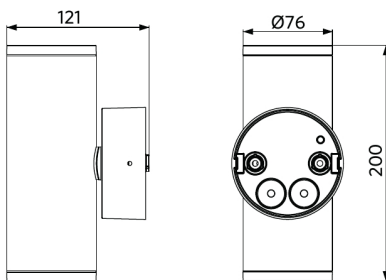

Technische specificaties	
Levensduur (L70)	50.000 u
Levensduur (L80)	30.000 u
Aan-/Uit-cycli	100.000
Kleurconsistentie (SDCM)	4
Dimbaarheid	On-Off
Afwerking	Wit
CRI	≥ 80
Beschermingsgraad (IP)	IP65
Slagvastheid	IK06
Beschermingsklasse	I
Risicogroep (EN 62471)	RG1
Voorschakelapparaat inbegrepen	Ja
Gloeidraadtest	650°C
Vermogensfactor	≥ 0,9

Elektrische aansluiting	
Frequentie	50/60 Hz
Nom. spanning	220-240 V
DC ingangsspanning	Zie catalogusbijlage Aansluitwaarden

Materiaal eigenschappen	
Materiaal behuizing	Aluminium
Materiaal optiek	Polycarbonaat
Kustlijfbestendig	Ja

Toepassingscondities	
Bedrijfstemperatuur	-30-+45°C
Gebruikstemperatuur	+25°C
Opslagtemperatuur	-30-+60°C

5 JAAR GARANTIE

ENERGY

OPPLE Lighting
715000004100

20
kWh/1000h

2019/2015

Maatschets (mm)

LEDWallSpot-E Rd76