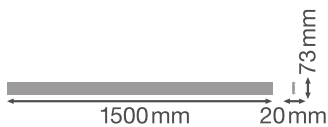

### AFMETINGEN & GEWICHT

Lengte	1500 mm
Breedte	73,0 mm
Hoogte	20,0 mm
Product gewicht	218,00 g