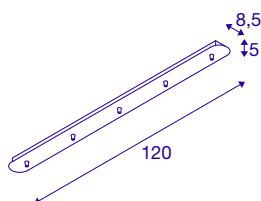

FITU vijfvoudige rozet lang

zwart

De langwerpige FITU plafondrozet is in verschillende kleuren met vijf uitgangen verkrijgbaar en maakt alle combinaties met FITU E27 hanglampen mogelijk. Een passende trekontlasting wordt meegeleverd.

TECHNISCHE SPECIFICATIES

Art.nr.:	1001820
Nominale spanning	230V ~50Hz V
Lengte	120 cm
Breedte	8.5 cm
Hoogte	5 cm
Nettogewicht	2.023 kg
Brutogewicht	2.674 kg
IP-code	IP 20
Veiligheidsklasse	I
Montage	Opbouw
Montagebeschrijving	Plafond
Kleur	zwart
BIG WHITE pagina	151