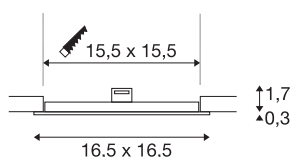

## SENSER 18 DL

## TECHNISCHE SPECIFICATIES

Art.nr.:	1004698
Secundaire stroom / secundaire spanning	350mA
Lengte	16.5 cm
Breedte	16.5 cm
Hoogte	2 cm
Inbouw lengte	15.5 cm
Inbouw breedte	15.5 cm
Inbouw diepte	3 cm
Nettogewicht	0.232 kg
Brutogewicht	0.317 kg
IP-code	IP 20
Veiligheidsklasse	III
Montage	Inbouw
Montagebeschrijving	Plafond
Wattage	12 W
Lumen	880 lm
Lichtkleurtemperatuur	4000 Kelvin
Stralingshoek	110 °
Kleur	wit
CRI	90
Levensduur	50000 h
BIG WHITE pagina	390