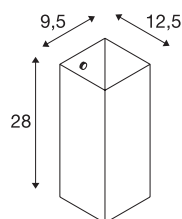

QUADRASS

Indoor wandopbouwarmatuur, E27, zwart

De wandarmatuur QUADRASS onderscheidt zich door een succesvolle mix van metaal- en glaselementen. De E27 fitting achter de glazen kap maakt de QUADRASS SPOT voorbereid voor een directe aansluiting op de 230V netspanning. Om het geheel van de toepassing zo mogelijk op uniforme wijze in te richten, zijn ook wandarmaturen met leeslamp en een pendelarmatuur beschikbaar.

TECHNISCHE SPECIFICATIES

Art.nr.:	1003430
Fitting	E27
Aantal fittingen	1
Primaire nominale spanning	220-240V ~50/60Hz mA/V
Breedte	9.5 cm
Hoogte	28 cm
Diepte	12.5 cm
Nettogewicht	1.442 kg
Brutogewicht	1.932 kg
IP-code	IP 20
Veiligheidsklasse	I
Montage	Opbouw
Montagebeschrijving	Wand
Wattage	40 W
Kleur	zwart
BIG WHITE pagina	212