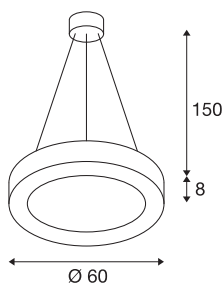

MEDO RING 60 DALI In-door

LED pendelarmatuur, zwart, 3000K

De moderne serie MEDO RING maakt niet alleen indruk met het aantrekkelijke ontwerp, maar ook met de efficiënte, krachtige LED-modules in dimbare uitvoering. Het aluminium frame is voorzien van een acrylglasafdekking, die voor een gelijkmatige verblindingsvrije belichting zorgt. Met een pendellengte van 1,5 m is deze armatuur ook geschikt voor toepassing in ruimten met hoge plafonds. De ingebouwde LED-driver maakt de directe aansluiting op een netspanning van 120V - 240V mogelijk.

TECHNISCHE SPECIFICATIES

Art.nr.:	1002890
Aantal verschillende lichtopeningen	1
Primaire nominale spanning	220-240V ~50/60Hz mA/V
Secundaire stroom / secundaire spanning	700mA
Pendellengte	150 cm
Hoogte	8 cm
Diameter	60 cm
Nettogewicht	5.112 kg
Brutogewicht	6.219 kg
IP-code	IP 20
Veiligheidsklasse	I
Montage	Opbouw
Montagebeschrijving	Plafond
Dimbaar	Ja
Dimtechniek	DALI
Wattage	34 W
Lumen	2000 lm
Lichtkleurtemperatuur	3000 Kelvin
Stralingshoek	105 °
Kleur	zwart
CRI	80
UGR ≤	22

Lichtbron

916532	
--------	---

LXXBXX gegevens	L70B50
Levensduur	20000 h
minimale omgevingstemperatuur	-25 °C
maximale omgevingstemperatuur	40 °C
BIG WHITE pagina	129