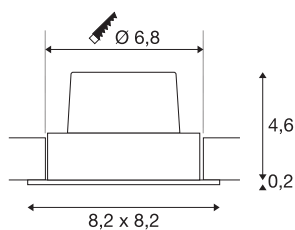

## NEW TRIA 68

inbouwarmatuur, led, 3000 K, rechthoekig, geborsteld aluminium, 38°, 12 W, incl. driver, spiraalveerklemmen

De innovatieve NEW TRIA 68 inbouwarmatuur onderscheidt zich door haar eenvoud en effectiviteit. In mat zwart, mat wit of geborsteld aluminium en in ronde resp. vierkante vorm zowel voor gebruik met één als met meerdere lichtbronnen verkrijgbaar. Door de uitrusting met een krachtige, warm witte COB LED in een kantelbare houder en de meegeleverde dimbare led voeding, kan de set aan alle eisen van algemene verlichting voldoen. De armatuur wordt direct op 230 V netspanning aangesloten.

## TECHNISCHE SPECIFICATIES

Art.nr.:	114396
Primaire nominale spanning	220-240V ~50/60Hz mA/V
Secundaire stroom / secundaire spanning	500mA
Lengte	8.2 cm
Breedte	8.2 cm
Hoogte	4.5 cm
Inbouwdiameter	6.8 cm
Inbouwdiepte	5 cm
Nettogewicht	0.278 kg
Brutogewicht	0.33 kg
IP-code	IP 20
Veiligheidsklasse	II
Montage	Inbouw
Montagebeschrijving	Plafond
Dimbaar	Ja
Dimtechniek	Fase-aansluiting, Fase-afsnijding
Wattage	11 W
Lumen	890 lm
Lichtkleurtemperatuur	3000 Kelvin
Stralingshoek	38 °
Kleur	alu
CRI	80

## Lichtbron

916451		LXXBXX gegevens	L70B50
		Levensduur	40000 h
		BIG WHITE pagina	361