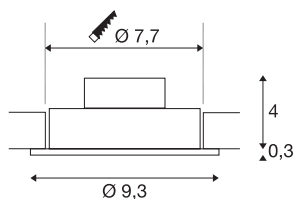

## NEW TRIA 1 SET

inbouwarmatuur, met één lichtbron, led, 3000 K, rond, mat zwart, 38°, 9,1 W, incl. driver, spiraalveerklemmen

De NEW TRIA 1 SET onderscheidt zich door zijn eenvoud en effectiviteit. In mat zwart, wit of geborsteld aluminium en in ronde resp. vierkante vorm zowel voor gebruik met één als met meerdere lichtbronnen verkrijgbaar. Door de uitrusting met een krachtige, warm witte COB LED in een kantelbare houder, en een meegeleverde led voeding, kan de set aan alle eisen van algemene verlichting voldoen. De armatuur wordt direct op 230 V netspanning aangesloten.

## TECHNISCHE SPECIFICATIES

Art.nr.:	113900
Primaire nominale spanning	220-240V ~50/60Hz mA/V
Secundaire stroom / secundaire spanning	350mA
Hoogte	3.5 cm
Diameter	9.3 cm
Inbouwdiameter	7.7 cm
Inbouwdiepte	4 cm
Nettogewicht	0.226 kg
Brutogewicht	0.278 kg
IP-code	IP 20
Veiligheidsklasse	II
Montage	Inbouw
Montagebeschrijving	Plafond
Wattage	8 W
Lumen	700 lm
Lichtkleurtemperatuur	3000 Kelvin
Stralingshoek	38 °
Kleur	zwart
CRI	80
LXXBXX gegevens	L70B50
Levensduur	40000 h
minimale omgevingstemperatuur	-20 °C