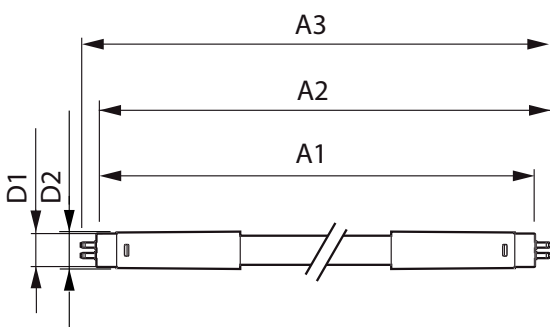

MASTER LEDtube InstantFit HF T5

Regelsystemen en dimmers

Dimbaar	Nee

Mechanische eigenschappen en behuizing

Lampafwerking	Mat
Lampmateriaal	Kunststof
Productlengte	1500 mm
Lampvorm	Buis, dubbelkneeps

Goedkeuring en toepassing

Energie-efficiëntieklasse	D
Energiebesparend product	Yes
Goedkeuringsmerktekens	RoHS compliance CE-markering KEMA Keur-certificaat
Goedkeuringsmerktekens	TÜV
Energieverbruik kWh/1.000 uur	36 kWh

EPREL-registratienummer	415182

Productgegevens

Volledige productcode	871869670603900
Productnaam voor bestelling	Master LEDtube HF 1500mm UO 36W 840 T5
EAN/UPC - Product	8718696706039
Bestelcode	70603900
Lokale code	MTT5UO15036W840
Numerator - Aantal per pak	1
Numerator - Dozen per buitendoos	10
SAP-materiaal	929001346202
Net Weight (Piece)	0,170 kg

Maatschets

Master LEDtube HF 1500mm UO 36W 840 T5

Product	D1	D2	A1	A2	A3
Master LEDtube HF 1500mm UO 36W 840 T5	15,2 mm	21 mm	1447,8 mm	1454,9 mm	1462 mm

Fotometrische gegevens