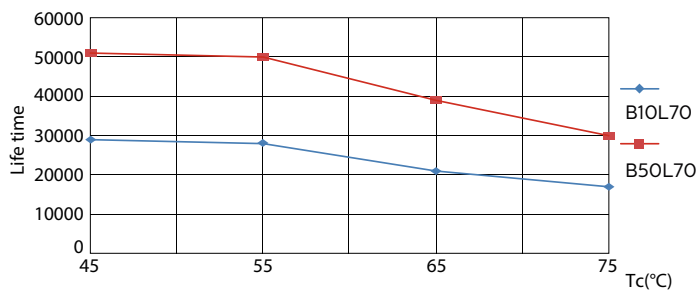

Product gegevens

Algemene informatie	
Lampvoet	G5 [G5]
Conform EU RoHS-richtlijn	Ja
Nominale levensduur (nom.)	60000 h
Schakelcyclus	50.000X
Meetreferentie van lichtstroom	Sphere

Eisen aan armatuurontwerp	
Kleurcode	840 [CCT of 4000K (841)]
Bundelhoek (nom.)	160 °
Lichtstroom (nom.)	5600 lm
Kleuraanduiding	Koel Wit (CW)
Gecorreleerde kleurtemperatuur (nom.)	4000 K
Lichtrendement (gespec.) (nom.)	155 lm/W
Kleurconsistentie	<6
Kleurweergave-index (nom.)	80
LLMF bij einde nominale levensduur (nom.)	70 %

Mechanische eigenschappen en behuizing

Lampafwerking	Mat
Lampmateriaal	Kunststof
Productlengte	1500 mm
Lampvorm	Buis, dubbelkneeps

Goedkeuring en toepassing

Energie-efficiëntieklasse	D
Energiebesparend product	Yes
Goedkeuringsmerktekens	RoHS compliance CE-markering KEMA Keur-certificaat
Goedkeuringsmerktekens	TÜV
Energieverbruik kWh/1.000 uur	36 kWh

LEDtube 1500mm 36W G5 840 5600lm

MASTER LEDtube InstantFit HF T5

Fotometrische gegevens

LEDtube 1200mm 26W G5

Levensduur

LEDtube 1500mm 36W G5 5600lm

LEDtube 1500mm 36W G5 5600lm

LEDtube 1500mm 36W G5 5600lm