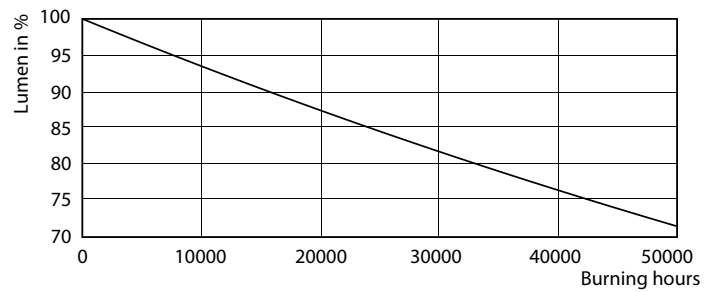

Mechanische eigenschappen en behuizing

Lampafwerking	Mat
Lampmateriaal	Kunststof
Productlengte	1500 mm
Lampvorm	Buis, dubbelkneeps

Goedkeuring en toepassing

Energie-efficiëntieklasse	D
Energiebesparend product	Yes
Goedkeuringsmerktekens	RoHS compliance CE-markering KEMA Keur-certificaat
Goedkeuringsmerktekens	TÜV
Energieverbruik kWh/1.000 uur	36 kWh

LEDtube 1500mm 36W G5 840 5600lm

MASTER LEDtube InstantFit HF T5

Fotometrische gegevens

LEDtube 1200mm 26W G5

Levensduur

LEDtube 1500mm 36W G5 5600lm

LEDtube 1500mm 36W G5 5600lm

LEDtube 1500mm 36W G5 5600lm