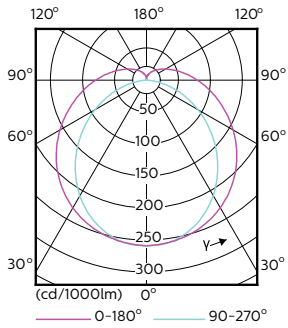

MASTER LEDtube InstantFit HF T5

Fotometrische gegevens

LEDtube 1200mm 26W G5