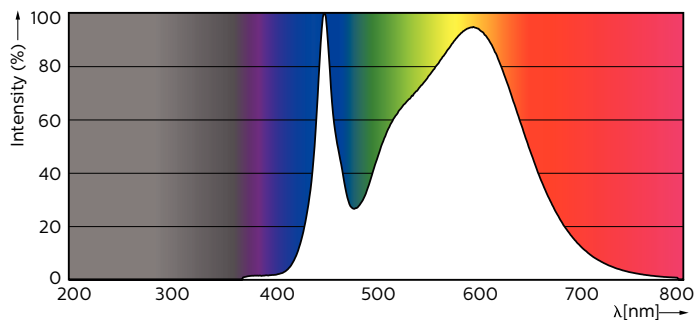

LEDtube 1500mm 36W G5 840 5600lm

LEDtube 1500mm 36W G5 840 5600lm