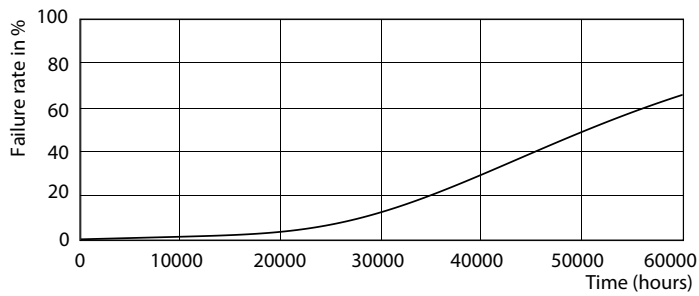

LEDtube 1500mm 36W G5 840 5600lm

MASTER LEDtube InstantFit HF T5

Fotometrische gegevens

LEDtube 1200mm 26W G5

Levensduur

LEDtube 1500mm 36W G5 5600lm

LEDtube 1500mm 36W G5 5600lm

LEDtube 1500mm 36W G5 5600lm