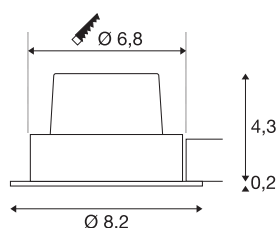

## TECHNISCHE SPECIFICATIES

Art.nr.:	1003065
Primaire nominale spanning	220-240V ~50/60Hz mA/V
Secundaire stroom / secundaire spanning	500mA
Hoogte	4.5 cm
Diameter	8.2 cm
Inbouwdiameter	6.8 cm
Inbouwdiepte	5 cm
Nettogewicht	0.27 kg
Brutogewicht	0.322 kg
IP-code	IP 20
Veiligheidsklasse	II
Montage	Inbouw
Montagebeschrijving	Plafond
Dimbaar	Ja
Dimtechniek	Fase-aansluiting
Wattage	11 W
Lumen	800 lm
Lichtkleurtemperatuur	2700 Kelvin
Stralingshoek	38 °
Kleur	zwart
CRI	80
LXXBXX gegevens	L70B50