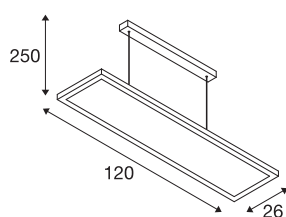

TECHNISCHE SPECIFICATIES

Art.nr.:	1005395
Aantal verschillende lichtopeningen	2
Primaire nominale spanning	200-240V ~50/60Hz mA/V
Secundaire stroom / secundaire spanning	1550mA
Lengte	120 cm
Pendellengte	250 cm
Breedte	26 cm
Hoogte	3 cm
Nettogewicht	5.787 kg
Brutogewicht	7.953 kg
IP-code	IP 20
Veiligheidsklasse	I
Slagvastheidsklasse	IK02
Slagvastheid	0,2 Joule
Montage	Opbouw
Montagebeschrijving	Plafond
Dimbaar	Ja
Dimtechniek	DALI
Wattage	57 W
Lumen	5000 lm
Lichtkleurtemperatuur	4000 Kelvin
Stralingshoek	80 °

Lichtbron

916322	
916564	

Kleur	zwart
CRI	80
UGR \leq	19
LXXBXX gegevens	L80B10
Levensduur	50000 h
minimale omgevingstemperatuur	-20 °C
maximale omgevingstemperatuur	45 °C
BIG WHITE pagina	774