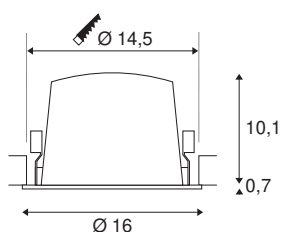

NUMINOS® DL XL

Indoor led plafondbouwlamp zwart/wit 4000 K 40°

Design, techniek en functie in perfectie: NUMINOS is het armaturesysteem van SLV, dat alles met elkaar combineert. Met verschillende downlights en spots zorgt u voor duizend lichtontwerpmogelijkheden. Ook met de NUMINOS® DL XL plafondbouwarmatuur, die overtuigt door de beste afwerkings- en lichtkwaliteit. Ideaal voor een onopvallende, moderne en ruimtebesparende verlichting die gericht is op objecten of de ruimte. De plafondbouwarmatuur overtuigt met een stroomverbruik van 37,4 Watt, een lichtintensiteit van 3800 lumen, een kleurtemperatuur van 4000 Kelvin en de hoge kleurweergave-index van meer dan 90. De montage voert u in een mum van tijd uit. Wanneer kiest u voor de modulaire diversiteit van SLV?

TECHNISCHE SPECIFICATIES

Art.nr.:	1004037
Aantal verschillende lichtopeningen	1
Secundaire stroom / secundaire spanning	1050mA
Hoogte	10.8 cm
Diameter	16 cm
Inbouwdiameter	14.5 cm
Inbouwdiepte	11.5 cm
Nettogewicht	0.66 kg
Brutogewicht	0.706 kg
IP-code	IP 20 / IP 44
Veiligheidsklasse	III
Slagvastheidsklasse	IK02
Slagvastheid	0,2 Joule
Montage	Inbouw
Montagebeschrijving	Plafond
Wattage	37.4 W
Lumen	3800 lm
Lichtkleurtemperatuur	4000 Kelvin
Stralingshoek	40 °
Kleur	zwart
CRI	90
UGR ≤	19