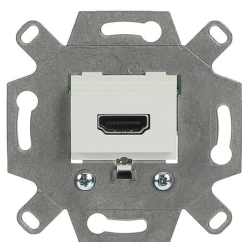

## 0261/32 Anschlussdose HDMI 1-fach alpinweiß

### Allgemeine Informationen

Typ	0261/32
Bestellnummer	2CKA000230A0428
EAN	4011395167632
Beschreibung	0261/32 Anschlussdose HDMI 1-fach alpinweiß
Langbeschreibung	<p>Passend zu TAE-Zentralscheiben 2539-21x und 1766-xxx. Zur Übertragung hochauflösender digitaler Audio- und Video-Daten, von z.B. einem SAT-Receiver oder DVD-/Blue-Ray-Player auf einen Plasma-, LCD- oder LED-TV/-Bildschirm. HDMI-Buchsentyp: Typ A, 3D-fähig Full HD-fähig (1920 x 1080 Pixel). Zum Anschluss von 20-adrigen HDMI-Kabeln. Für Montage in Kabelkanälen, UP-Gerätedosen und Unterflursystemen. Zur problemlosen Montage, unter Einhaltung der zulässigen Biegeradien, wird die Verwendung der Kaiser &gt;Electronic-Dose&lt;, Art.-Nr. 1068-02 oder 9062-74 empfohlen. Ohne Zentralscheibe. Ohne Spreize.</p>