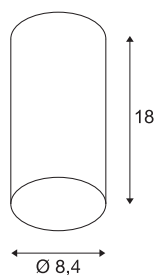

ANELA

plafondarmatuur, led, 3000K, wit

De ANELA-plafondopbouwarmatuur is van aluminium vervaardigd en is met een ingebouwde led-lichtbron uitgerust. Door de naar achter geplaatste lichtbron wordt het verblindingseffect verminderd. ANELA is verkrijgbaar in de behuizingkleuren zwart en wit en beschikt over een reflector die in meerdere kleuren verschillende lichtstromen produceert. De dimbare armatuur is voorbereid voor directe aansluiting op 230 V netspanning.

TECHNISCHE SPECIFICATIES

Art.nr.:	1000808
Primaire nominale spanning	220-240V ~50/60Hz mA/V
Secundaire stroom / secundaire spanning	500mA
Hoogte	18 cm
Diameter	8.4 cm
Nettogewicht	0.567 kg
Brutogewicht	0.687 kg
IP-code	IP 20
Veiligheidsklasse	I
Montage	Opbouw
Montagebeschrijving	Plafond,Wand
Dimbaar	Ja
Dimtechniek	Fase-afsnijding
Wattage	10 W
Lumen	750 lm
Lichtkleurtemperatuur	3000 Kelvin
Stralingshoek	28 °
Kleur	wit
CRI	90
LXXBXX gegevens	L70B50
Levensduur	30000 h
BIG WHITE pagina	287