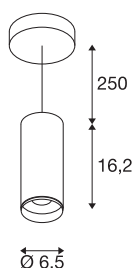

NUMINOS® PD PHASE S

Indoor led pendellamp wit/zwart 3000 K 60°

Het NUMINOS verlichtingssysteem van SLV combineert techniek, design en functionaliteit als geen ander. Met verschillende downlights en spots beleeft u duizend lichtontwerpmogelijkheden. Met de NUMINOS® PD PHASE S pendelarmatuur, die overtuigt door zijn hoogwaardige afwerkings- en lichtkwaliteit. De spot is perfect voor gerichte accentverlichting of voor het verlichten van grotere oppervlakken. De pendelarmatuur overtuigt met een stroomverbruik van 10,42 Watt, een lichtintensiteit van 1020 lumen, een kleurtemperatuur van 3000 Kelvin en de hoge kleurweergave-index van meer dan 90. De montage voert u in een mum van tijd uit. Wanneer kiest u voor NUMINOS van SLV: de modulaire diversiteit wacht op u?

TECHNISCHE SPECIFICATIES

Art.nr.:	1004160
Primaire nominale spanning	220-240V ~50/60Hz mA/V
Secundaire stroom / secundaire spanning	250mA
Pendellengte	250 cm
Hoogte	16.2 cm
Diameter	6.5 cm
Nettogewicht	0.7 kg
Brutogewicht	0.932 kg
Veiligheidsklasse	I
Montage	Opbouw
Montagebeschrijving	Plafond, Plafond met accessoires
Dimbaar	Ja
Dimtechniek	Fase-afsnijding
Wattage	10.42 W
Lumen	1020 lm
Lichtkleurtemperatuur	3000 Kelvin
Stralingshoek	60 °
Kleur	wit
CRI	90
UGR ≤	19
LXXBXX gegevens	L80B50
Levensduur	50000 h