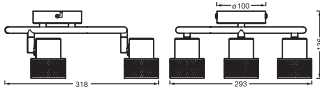

MATERIALEN & KLEUREN

Kleur van het product	Zwart
Kleur behuizing	Zwart
Body materiaal	STAAL|KURK
Glow Wire Test volgens IEC 60695-2-12	650 °C
Kwikgehalte	0.0 mg

TOEPASSING & MONTAGE

Omgevingstemperatuur bereik	-20...+40 °C
Opslagtemperatuur	-20...+40 °C
Type aansluiting	Terminal, 3-polig (L, N, PE)
Type bescherming	IP20
Beschermklasse IK (Schok bestendi [PIM]	IK03
Dimbaar	Ja
Montagetype	Surface
Instelbaar	Ja
Met lichtbron	Ja
Omschrijving van de fitting	GU10

Levensduur

Levensduur L70/B50 @ 25 °C	25000 h ¹⁾
Aantal schakelcycli	100000

¹⁾ t[h]: L70 / B50 @ 25 °C (Ta), t[h]: L80 / B10 @ 25 °C (Ta), t[h]: L90 / B10 @ 25 °C (Ta)

CERTIFICATEN & NORMEN

Normen	CE / UKCA
Gelimiteerde oppervlaktetemperatuur	Nee

AANVULLENDE PRODUCTGEGEVENS

Product opmerking	Maximaal lampvermogen: 5W LED / Beschikbaar vanaf februari 2024
Aantal inbegrepen lichtbronnen	3

403 Forbidden