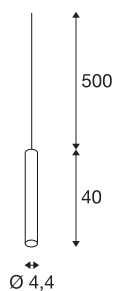

FITU PD E27

hanglamp voor binnen, wit, 5 m kabel met open kabeleinde

De smalle uitvoering van de FITU hanglamp met open kabeleinde kan in willekeurige kleurvarianten met onze FITU plafondrozetten worden gecombineerd. Door de ingebouwde E27-fitting is het armatuur voor led- en spaarlampen geschikt. De pendellengte bedraagt 500 cm en kan bij de montage naar behoefte worden verkort. Klaar voor directe aansluiting op 230 V netspanning.

TECHNISCHE SPECIFICATIES

Art.nr.:	1002562
Fitting	E27
Aantal fittingen	1
Primaire nominale spanning	220-240V ~50/60Hz mA/V
Pendellengte	500 cm
Hoogte	40 cm
Diameter	4.4 cm
Nettogewicht	0.667 kg
Brutogewicht	0.884 kg
IP-code	IP 20
Veiligheidsklasse	II
Montage	Opbouw
Montagebeschrijving	Plafond met accessoires
Wattage	60 W
Kleur	wit
maximale omgevingstemperatuur	30 °C
BIG WHITE pagina	150