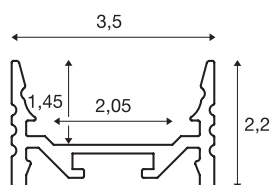

GRAZIA 20

opbouwprofiel, led, plat, geribbeld, 3 m, wit

Plat, geribbeld GRAZIA 20 opbouwprofiel van 1, 2 en 3 m lang zonder afdekking voor de montage van ledstrips tot 20 mm breed. Het profiel is in het wit, zwart en geanodiseerd aluminium verkrijgbaar.

TECHNISCHE SPECIFICATIES

Art.nr.:	1000506
Lengte	300 cm
Breedte	3.5 cm
Hoogte	2.2 cm
Nettogewicht	1.465 kg
Brutogewicht	2.22 kg
IP-code	IP 20
Montage	Opbouw
Montagebeschrijving	Plafond, Plafond met accessoires, Pendelprofiel, Wand, Wand met accessoires
Kleur	wit
BIG WHITE pagina	741