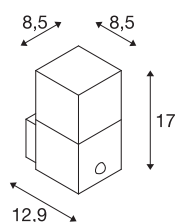

GRAFIT E27 vierkante sensor

wandopbouwarmatuur antraciet

De van aluminiumprofiel gemonteerde staande armatuur GRAFIT overtuigt door zijn bijzondere effect. De lampenkappen bestaan uit gesatineerd acryl in een grijze rookglas look, die echter verdwijnt als hij ingeschakeld is. Door de beschermingsgraad IP44 is hij bijzonder geschikt voor buiten. De GRAFIT-serie bevat verder ook wandarmaturen en poollampen in verschillende hoogtes. Naast de ronde vormen zijn er ook rechthoekige modellen verkrijgbaar. Deze versie heeft een bewegingssensor. Alle varianten kunnen met E27 lichtbronnen in een individuele lichtkleur worden uitgerust. De poollamp is door het open kabeleinde universeel inzetbaar. Voor een eenvoudige montage is naar wens een grondpin beschikbaar.

TECHNISCHE SPECIFICATIES

Art.nr.:	1006183
Fitting	E27
Aantal fittingen	1
Primaire nominale spanning	220-240V ~50/60Hz mA/V
Breedte	8.5 cm
Hoogte	17 cm
Diepte	12.9 cm
Nettogewicht	0.598 kg
Brutogewicht	0.778 kg
IP-code	IP 44
Veiligheidsklasse	I
Montage	Opbouw
Montagebeschrijving	Wand
Wattage	11 W
Kleur	antraciet
minimale omgevingstemperatuur	-20 °C
maximale omgevingstemperatuur	45 °C
BIG WHITE pagina	627