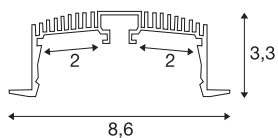

GRAZIA 60

profiel inbouw 3 m zwart

Met de integratie van twee GRAZIA PRO MAX FLEX-TRIPS kunt u zeer uiteenlopende verlichtingsscenario's realiseren. Gebruik het bijbehorende en van uitsparingen voorziene GRAZIA 60 inbouwprofiel, om de flexibele led-strips in de gewenste lichtkleurtemperatuur voor meest uiteenlopende professionele toepassingen lumensterk te integreren. In het eigen SLV-design is het GRAZIA 60-profiel in verschillende lengtes leverbaar, met de daarbij passende eindkappen, langsverbinders, een voedingset, montageclips en verschillende afdekkingen.

TECHNISCHE SPECIFICATIES

Art.nr.:	1004907
Lengte	300 cm
Breedte	8.6 cm
Hoogte	3.3 cm
Inbouwlengte	300 cm
Inbouwbreedte	7.5 cm
Inbouwdiepte	80 cm
Nettogewicht	3.065 kg
Brutogewicht	3.484 kg
IP-code	IP 20
Montage	Inbouw
Montagebeschrijving	Plafond, Plafond met accessoires
Kleur	zwart
BIG WHITE pagina	747