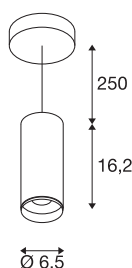

NUMINOS® PD DALI S

Indoor led pendellamp wit/zwart 2700 K 60°

Het NUMINOS verlichtingssysteem van SLV combineert op een perfecte manier functie, design en techniek. Met verschillende downlights en spots zorgt u voor duizend lichtontwerpmogelijkheden. Zoals met de NUMINOS® PD DALO S pendelarmatuur, die overtuigt door zijn hoogwaardige afwerkings- en lichtkwaliteit. Met de spot kiest u voor puntverlichting of voor hoogwaardige verlichting van grotere oppervlakken. De plafondbouwarmatuur overtuigt met een stroomverbruik van 10,42 Watt, een lichtintensiteit van 985 lumen, een kleurtemperatuur van 2700 Kelvin en een kleurweergave-index van 90. De montage voert u in een mum van tijd uit. Wanneer kiest u voor NUMINOS van SLV: de modulaire diversiteit wacht op u?

TECHNISCHE SPECIFICATIES

Art.nr.:	1004440
Primaire nominale spanning	220-240V ~50/60Hz mA/V
Secundaire stroom / secundaire spanning	250mA
Pendellengte	250 cm
Hoogte	16.2 cm
Diameter	6.5 cm
Nettogewicht	0.889 kg
Brutogewicht	1.122 kg
Veiligheidsklasse	I
Montage	Opbouw
Montagebeschrijving	Plafond, Plafond met accessoires
Dimbaar	Ja
Dimtechniek	DALI
Wattage	10.42 W
Lumen	980 lm
Lichtkleurtemperatuur	2700 Kelvin
Stralingshoek	60 °
Kleur	wit
CRI	90
UGR ≤	19
LXXBXX gegevens	L80B50
Levensduur	50000 h