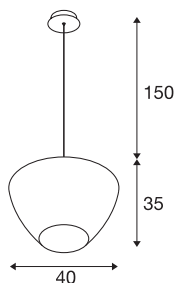

PANTILO CONVEX 40

Indoor pendelarmatuur E27 chroom

De pendelarmaturen PANTILO CONVEX 40 maken indruk door hun buitengewone uitstraling! PANTILO CONVEX 40 heeft een kap van verchromde glas dat op basis van een individuele samenstelling tot een set van hanglampen kan worden gecombineerd.

TECHNISCHE SPECIFICATIES

Art.nr.:	1003444
Fitting	E27
Primaire nominale spanning	220-240V ~50/60Hz mA/V
Pendellengte	150 cm
Hoogte	35 cm
Diameter	40 cm
Nettogewicht	2.092 kg
Brutogewicht	6.703 kg
Veiligheidsklasse	I
Montage	Opbouw
Montagebeschrijving	Plafond
Wattage	40 W
Kleur	chroom
BIG WHITE pagina	163