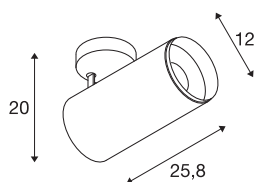

## NUMINOS® SPOT XL FASE

plafondopbouwarmatuur wit/zwart 36W 3000K 24°

Het NUMINOS verlichtingssysteem van SLV combineert op een vakkundige manier functie, design en techniek. Zo kunt u met verschillende downlights en spots duizend lichtontwerpmogelijkheden beleven. Ook met de NUMINOS® SPOT XL PHASE led-plafondopbouwarmatuur voor binnen, die overtuigt door de beste afwerkings- en lichtkwaliteit. De spot is ideaal voor gerichte accentverlichting of voor het verlichten van grotere oppervlakken. De plafondbouwarmatuur overtuigt met een stroomverbruik van 36 Watt, een lichtintensiteit van 3530 lumen, een kleurtemperatuur van 3000 Kelvin en een kleurweergave-index van 90. De montage voert u in een mum van tijd uit. Wanneer kiest u voor de modulaire diversiteit van SLV?

## TECHNISCHE SPECIFICATIES

Art.nr.:	1006092
Aantal verschillende lichtopeningen	1
Primaire nominale spanning	220-240V ~50/60Hz mA/V
Secundaire stroom / secundaire spanning	900mA
Lengte	25.8 cm
Hoogte	20 cm
Diameter	12 cm
Nettogewicht	1.58 kg
Brutogewicht	1.691 kg
Veiligheidsklasse	I
Montage	Opbouw
Montagebeschrijving	Plafond
Dimbaar	Ja
Dimtechniek	Fase-afsnijding
Wattage	36 W
Lumen	3530 lm
Lichtkleurtemperatuur	3000 Kelvin
Stralingshoek	24 °
Kleur	wit
CRI	90
UGR ≤	19
BIG WHITE pagina	79