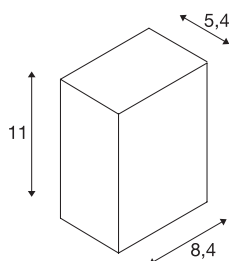

QUAD 1 XL

wandarmatuur, led, 3000 K, IP44, rechthoekig, wit, 3,2 W

De met een krachtige, warm witte PowerLED uitgeruste wandopbouwlamp QUAD 1 XL is in meerdere kleurenversies verkrijgbaar. De aluminium lamp kan via de ingebouwde driver op 230 V netspanning aangesloten worden. Door de beveiligingsklasse IP44 is de armatuur geschikt voor buitengebruik.

TECHNISCHE SPECIFICATIES

Art.nr.:	232431
Aantal verschillende lichtopeningen	1
Primaire nominale spanning	100-277V ~50/60Hz mA/V
Secundaire stroom / secundaire spanning	350mA
Breedte	8.4 cm
Hoogte	11 cm
Diepte	5.4 cm
Nettogewicht	0.639 kg
Brutogewicht	0.678 kg
IP-code	IP 44
Veiligheidsklasse	I
Slagvastheidsklasse	IK05
Montage	Opbouw
Montagebeschrijving	Wand
Wattage	4.5 W
Lumen	290 lm
Lichtkleurtemperatuur	3000 Kelvin
Stralingshoek	110 °
Kleur	wit
LXXBXX gegevens	L70B50
Levensduur	30000 h
minimale omgevingstemperatuur	-20 °C