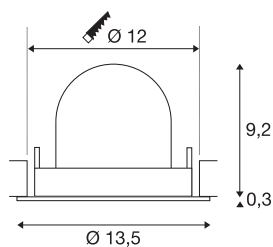

TECHNISCHE SPECIFICATIES

Art.nr.:	1005972
Aantal verschillende lichtopeningen	1
Secundaire stroom / secundaire spanning	500mA
Hoogte	9.5 cm
Diameter	13.5 cm
Inbouwdiameter	12 cm
Inbouwdiepte	9.5 cm
Nettogewicht	0.42 kg
Brutogewicht	0.449 kg
Veiligheidsklasse	III
Montage	Inbouw
Montagebeschrijving	Plafond
Wattage	17.5 W
Lumen	1600 lm
Lichtkleurtemperatuur	4000 Kelvin
Stralingshoek	55 °
Kleur	wit
CRI	90
UGR ≤	22
BIG WHITE pagina	53