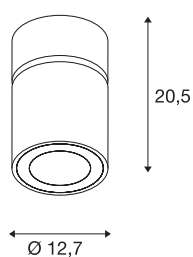

TECHNISCHE SPECIFICATIES

Art.nr.:	1003289
Primaire nominale spanning	220-240V ~50/60Hz mA/V
Secundaire stroom / secundaire spanning	750mA
Hoogte	20.5 cm
Diameter	12.7 cm
Nettogewicht	1.37 kg
Brutogewicht	1.465 kg
IP-code	IP 20
Veiligheidsklasse	I
Montage	Opbouw
Montagebeschrijving	Plafond
Wattage	31 W
Lumen	2600 lm
Lichtkleurtemperatuur	3000 Kelvin
Stralingshoek	60 °
Kleur	zwart
CRI	90
LXXBXX gegevens	L70B50
Levensduur	50000 h
Omgevingstemperatuur	25 °C
BIG WHITE pagina	270