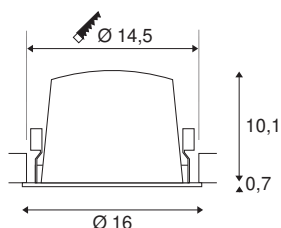

TECHNISCHE SPECIFICATIES

| | |
|---|---------------|
| Art.nr.: | 1004011 |
| Aantal verschillende lichtopeningen | 1 |
| Secundaire stroom / secundaire spanning | 1050mA |
| Hoogte | 10.8 cm |
| Diameter | 16 cm |
| Inbouwdiameter | 14.5 cm |
| Inbouwdiepte | 11.5 cm |
| Nettogewicht | 0.66 kg |
| Brutogewicht | 0.706 kg |
| IP-code | IP 20 / IP 44 |
| Veiligheidsklasse | III |
| Slagvastheidsklasse | IK02 |
| Slagvastheid | 0,2 Joule |
| Montage | Inbouw |
| Montagebeschrijving | Plafond |
| Wattage | 37.4 W |
| Lumen | 3500 lm |
| Lichtkleurtemperatuur | 3000 Kelvin |
| Stralingshoek | 20 ° |
| Kleur | zwart |
| CRI | 90 |
| UGR ≤ | 19 |