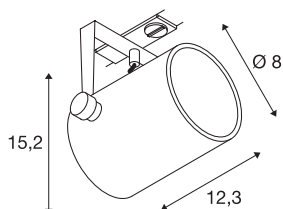

EURO SPOT TRACK

zwart, QPAR51 25W, incl. 1-fase adapter

Draai- en kantelbare hoogvolt ledspot EURO SPOT TRACK in compacte uitvoering met bijbehorende adapter voor het 1-fase hoogvolt spanningsrailsysteem. In de cilindervormige lampenkop is in de fabriek een led-lichtbron ingebouwd. De in meerdere behuizingkleuren en stralingshoeken beschikbare spot bekoort door zijn eenvoudige en tijdloze uitstraling en hoge lichtopbrengst.

TECHNISCHE SPECIFICATIES

Art.nr.:	1001861
Fitting	GU10
Lichtbronnen	LED GU10 51mm
Aantal fittingen	1
Inclusief lampen	Geen
Primaire nominale spanning	220-240V ~50/60Hz mA/V
Kantelbereik	100 °
Horizontaal draaibereik	350 °
Lengte	12.3 cm
Hoogte	18 cm
Diameter	7.8 cm
Nettogewicht	0.449 kg
Brutogewicht	0.565 kg
IP-code	IP 20
Veiligheidsklasse	I
Montage	Opbouw
Montagebeschrijving	Rail plafond
Wattage	25 W
Kleur	zwart
BIG WHITE pagina	485