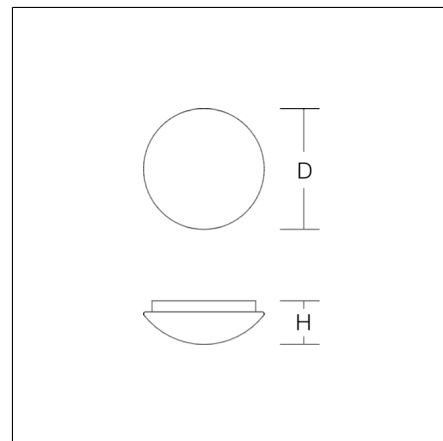

FLAT POLYMERO IP44

221106.002 | Plafonniers et appliques

Plafonniers et appliques
4010319583817
D 420, H 150

Montage des plafonniers, Flèche murale
blanc

Luminaire apparent décoratif pour l'intérieur et l'extérieur. Armature en matière synthétique. Diffuseur en plastique anti-jaunissement (PMMA) opalin. Fixation du diffuseur par système de ressorts. Convient à Montage des plafonniers, Flèche murale. IP 43 montage au plafond, IP 44 montage mural.

Données du produit

Diamètre D	420 mm
Hauteur H	150 mm
Poids	2.11 kg
Source de lumière	3 x A60 max. 40 W, E27
Appareillage	Non nécessaire
Contrôle	on/off
Tension	0 - 250 V / 0 - 60 Hz
Degré de protection	IP 43 montage au plafond IP 44 montage mural
Classe de protection	II
Test au fil incandescent	650°C
Résistance aux chocs	IK02
Température ambiante	25 °C
Marque de conformité	CE, EAC