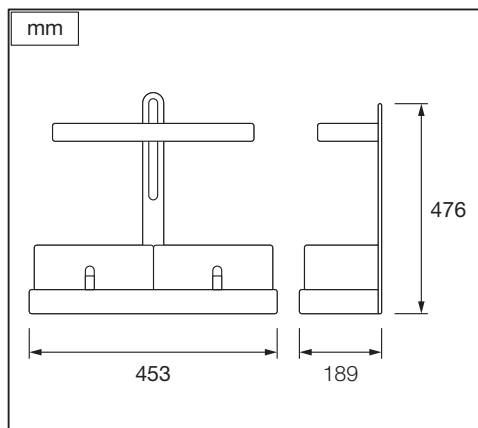

1x
1x
2x
8x
8x
1x
1x
1x
1x
3x
3x
1x
1x
1x
1x
1x

Spare Parts

3M 1x
1x
1x
1x
3x
3x
1x
1x

2200 g