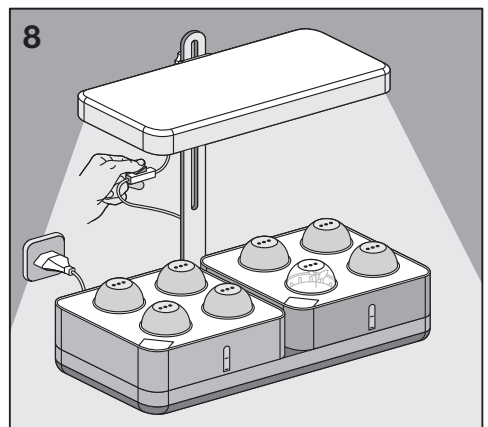

Spare Parts

3M 1x
1x
1x
1x
3x
3x
1x
1x

2200 g

The light automatically switches on/off:

ON

ON

OFF

Reset:

OFF

ON

Ⓢ Die tatsächlichen Chromatizitätskoordinaten x und y liegen nicht im Bereich der Chromatizitätskoordinaten für die Lichtquelle. Das Produkt ist nur als LED-Wachstumslicht für die Gartenbaubeleuchtung gedacht, nicht für die Verwendung in anderen Geräten Ⓢ The actual chromaticity coordinates x and y are not in the range of chromaticity coordinates for light source. The product is only intended as LED grow light used for horticulture lighting, not intended for use in other appliances