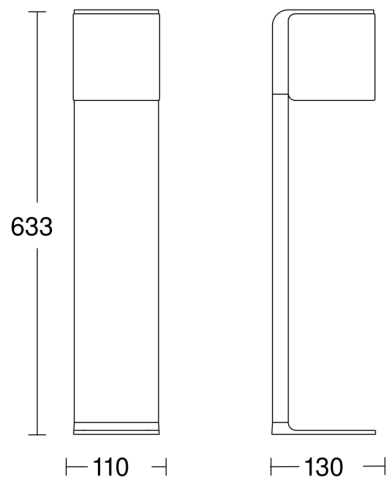

GL 80 SC

argenté

EAN 4007841 055486

vertriebsdatenblatt_artikelnummer 055486

LED

30 years (Ø 4,5h / day)

3000 K

3000K warm-white

Caractéristiques techniques

Dimensions (L x l x H)	130 x 110 x 633 mm
Alimentation électrique	220 – 240 V / 50 – 60 Hz
Hauteur de montage max.	2,50 m
Technologie de détection	iHF (technologie de détection à hyperfréquence intelligente)
Puissance	9,1 W
Mise en réseau possible	Oui
Température de couleur	3000 K
Indice de rendu des couleurs	80-89
Avec source	Oui, système d'éclairage LED STEINEL
Ampoule	LED non interchangeable
Durée de vie des LED (max. °C)	50000 h
Durée de vie des LED (25 °C)	> 60000
Culot	sans
Système de refroidissement des LED	Contrôle thermique passif
Avec détecteur de mouvement	Oui
Angle de détection	160 °
Cadrage électronique	Oui
Cadrage mécanique	Oui

Luminaire extérieur LED à détection

GL 80 SC

argenté

EAN 4007841 055486

vertriebsdatenblatt_artikelnummer 055486

Dessin dimensionnel

Schaltplan 1