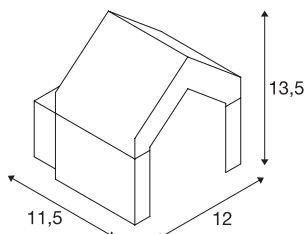

RASCALI WL

led outdoor wandopbouwlamp, antraciet, 3000K

De outdoor wandlamp RASCALI overtuigt door haar bijzonder design en de innovatieve led-lichtbron. Door beschermingsgraad IP54 is de lamp geschikt voor buitengebruik. Bijbehorende staande lampen maken de familie compleet. De RASCALI wordt kant-en-klaar voor directe aansluiting op 230 V netspanning geleverd.

TECHNISCHE SPECIFICATIES

Art.nr.:	1000797
Primaire nominale spanning	220-240V ~50/60Hz mA/V
Breedte	12 cm
Hoogte	13.5 cm
Diepte	11.5 cm
Nettogewicht	0.837 kg
Brutogewicht	1.008 kg
IP-code	IP 54
Veiligheidsklasse	I
Slagvastheidsklasse	IK02
Slagvastheid	0,2 Joule
Montage	Opbouw
Montagebeschrijving	Wand
Wattage	8 W
Lumen	330 lm
Lichtkleurtemperatuur	3000 Kelvin
Kleur	antraciet
CRI	80
LXXBXX gegevens	L70B50
Levensduur	30000 h
minimale omgevingstemperatuur	-20 °C
maximale omgevingstemperatuur	45 °C