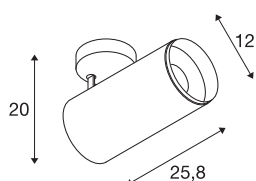

NUMINOS® SPOT DALI XL

plafondopbouwarmatuur zwart 36W 4000K 36°

Het NUMINOS verlichtingssysteem van SLV combineert op een vakkundige manier functie, design en techniek. Met verschillende downlights en spots zorgt u voor duizend lichtontwerpmogelijkheden. Zoals met de NUMINOS® SPOT DALI XL led-plafondopbouwarmatuur voor binnen, die overtuigt door zijn hoogwaardige afwerkings- en lichtkwaliteit. Met de spot kiest u voor puntverlichting of voor hoogwaardige verlichting van grotere oppervlakken. De plafondinbouwarmatuur overtuigt met een stroomverbruik van 36 Watt, een lichtintensiteit van 3760 lumen, een kleurtemperatuur van 4000 Kelvin en een kleurweergave-index van 90. De montage voert u in een mum van tijd uit. Wanneer kiest u voor NUMINOS van SLV: de modulaire diversiteit wacht op u?

TECHNISCHE SPECIFICATIES

Art.nr.:	1005754
Aantal verschillende lichtopeningen	1
Primaire nominale spanning	220-240V ~50/60Hz mA/V
Secundaire stroom / secundaire spanning	900mA
Lengte	25.8 cm
Hoogte	20 cm
Diameter	12 cm
Nettogewicht	1.6 kg
Brutogewicht	1.712 kg
Veiligheidsklasse	I
Montage	Opbouw
Montagebeschrijving	Plafond
Dimbaar	Ja
Dimtechniek	DALI
Wattage	36 W
Lumen	3760 lm
Lichtkleurtemperatuur	4000 Kelvin
Stralingshoek	36 °
Kleur	zwart
CRI	90
UGR ≤	19
BIG WHITE pagina	79