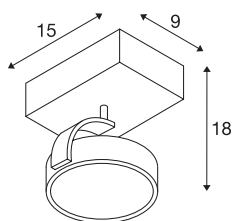

## TECHNISCHE SPECIFICATIES

Art.nr.:	147306
Fitting	GU10
Lichtbronnen	QPAR111
Aantal fittingen	1
Inclusief lampen	Geen
Primaire nominale spanning	220-240V ~50/60Hz mA/V
Kantelbereik	90 °
Horizontaal draaibereik	350 °
Lengte	15 cm
Breedte	9 cm
Hoogte	18 cm
Nettogewicht	0.493 kg
Brutogewicht	0.687 kg
IP-code	IP 20
Veiligheidsklasse	I
Montage	Opbouw
Montagebeschrijving	Plafond,Wand
Wattage	75 W
Kleur	alu
maximale omgevingstemperatuur	40 °C
BIG WHITE pagina	304