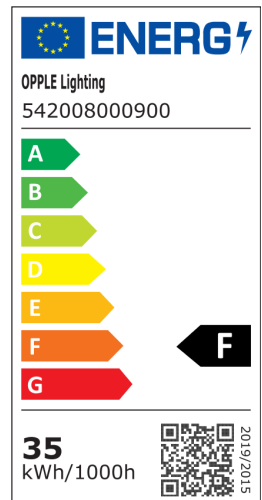

Technische specificaties

Levensduur (L70)	70.000 u
Levensduur (L80)	50.000 u
Aan-/Uit-cycli	100.000
Kleurconsistentie (SDCM)	3
Dimbaarheid	On-Off
Bundelhoek	80°
Afwerking	Wit RAL9003
CRI	≥ 80
UGR	≤ 19
Beschermingsgraad (IP)	IP20
Slagvastheid	IK02
Beschermingsklasse	II
Risicogroep (EN 62471)	RG0
Voorschakelapparaat inbegrepen	Ja
Gloeidraadtest	850°C
Vermogensfactor	≥ 0,9

Elektrische aansluiting

Frequentie	50/60 Hz
Nom. spanning	220-240 V
DC ingangsspanning	Zie catalogusbijlage Aansluitwaarden
230V Kabellengte	1 m

Materiaal eigenschappen

Materiaal behuizing	Staal
Materiaal optiek	Polycarbonaat

Toepassingscondities

Bedrijfstemperatuur	-10-+40°C
Gebruikstemperatuur	+25°C
Opslagtemperatuur	-25-+50°C