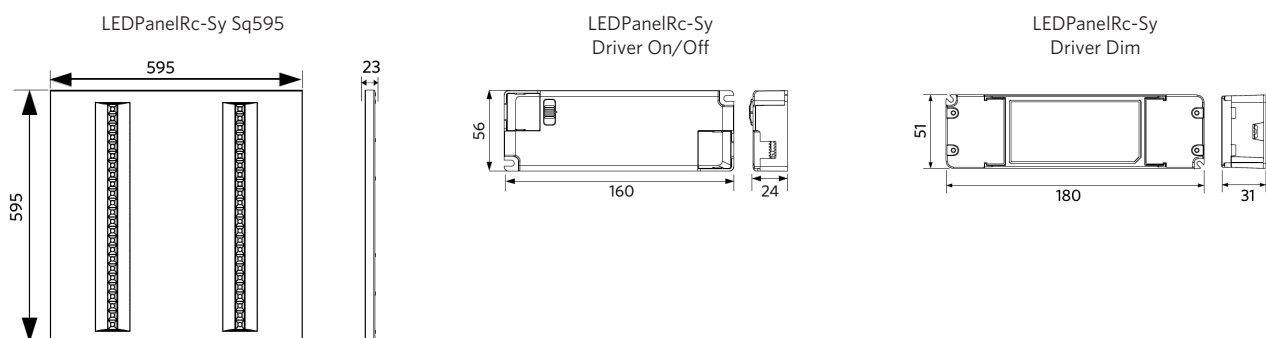

Maatschets (mm)