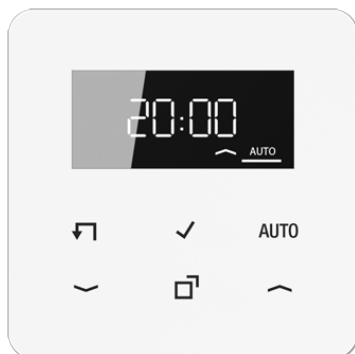

Productdatablad

LB Management timer display

Artikelnr.

CD 1750 D WW

LB Management timer display

voor basiselementen "jaloezie" art.nr.: 1730 JE en 1731 JE
 voor basiselementen "licht" art.nr.: 1701 SE, 1701 PSE, 1704 ESE, 1702 SE, 1710 DE,
 1711 DE, 1713 DSTE, 1723 NE

Kleur:
 alpine wit

Materiaal:
 glas