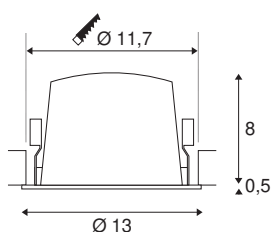

TECHNISCHE SPECIFICATIES

| | |
|---|---------------|
| Art.nr.: | 1003919 |
| Aantal verschillende lichtopeningen | 1 |
| Secundaire stroom / secundaire spanning | 700mA |
| Hoogte | 8.5 cm |
| Diameter | 13 cm |
| Inbouwdiameter | 11.7 cm |
| Inbouddiepte | 9 cm |
| Nettogewicht | 0.465 kg |
| Brutogewicht | 0.525 kg |
| IP-code | IP 20 / IP 44 |
| Veiligheidsklasse | III |
| Slagvastheidsklasse | IK02 |
| Slagvastheid | 0,2 Joule |
| Montage | Inbouw |
| Montagebeschrijving | Plafond |
| Wattage | 25.41 W |
| Lumen | 2150 lm |
| Lichtkleurtemperatuur | 2700 Kelvin |
| Stralingshoek | 55 ° |
| Kleur | zwart |
| CRI | 90 |
| UGR ≤ | 22 |