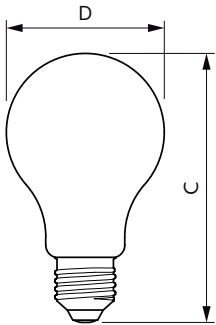

Bestelcode 34649900

Lokale code 34649900

Numerator - Aantal per pak 1

Numerator - Dozen per buitendoos 10

SAP-materiaal 929002371502

Net Weight (Piece) 0,040 kg

Maatschets

CorePro LEDBulbND 120W E27 A67 827 CL G

Product	D	C
CorePro LEDBulbND 120W E27 A67 827 CL G	70 mm	121 mm

Fotometrische gegevens

LEDbulb 13W A67 E27 827 CL

LEDbulb 13W A67 E27 827 CL