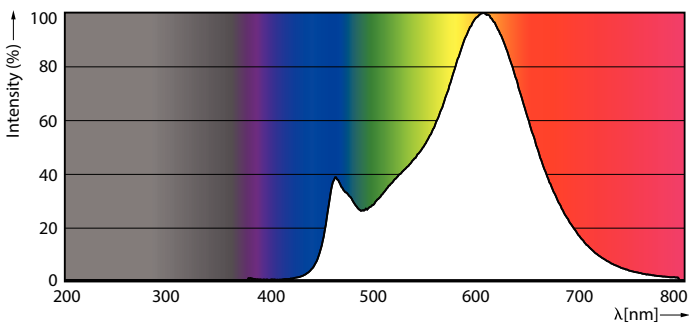

Fotometrische gegevens

LEDbulb 13W A67 E27 827 CL

LEDbulb 13W A67 E27 827 CL