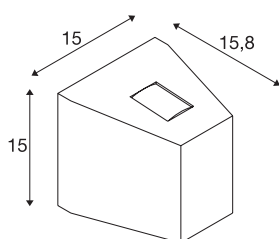

OUT-BEAM

outdoor wandlamp, LED, 3000 K, Beam up/Flood down, antraciet

De met één en twee lichtbronnen verkrijgbare led wandarmatuur de OUT-BEAM serie werd speciaal voor verlichting van gebouwen en als accentverlichting ontwikkeld. De beide tegenover elkaar liggende, met glas afgedekte led lichtbronnen verspreiden steeds een smalle, plus een brede bundel en produceren daarmee het bijzondere up/-down-effect. Door de beveiligingsklasse IP44 is de armatuur geschikt voor buitengebruik. De armatuur wordt via de ingebouwde led driver direct op 230 V netspanning aangesloten. De OUT BEAM-serie omvat bovendien wandarmaturen voor halogeenlampen.

TECHNISCHE SPECIFICATIES

Art.nr.:	229665
Aantal verschillende lichtopeningen	2
Primaire nominale spanning	220-240V ~50/60Hz mA/V
Secundaire stroom / secundaire spanning	500mA
Breedte	15 cm
Hoogte	15 cm
Diepte	15.8 cm
Nettogewicht	1.556 kg
Brutogewicht	1.779 kg
IP-code	IP 44
Veiligheidsklasse	I
Montage	Opbouw
Montagebeschrijving	Wand
Wattage	18 W
Lumen	740 lm
Lichtkleurtemperatuur	3000 Kelvin
Stralingshoek	80 °
Kleur	antraciet
CRI	80
LXXBXX gegevens	L70B50
Levensduur	25000 h
minimale omgevingstemperatuur	-20 °C