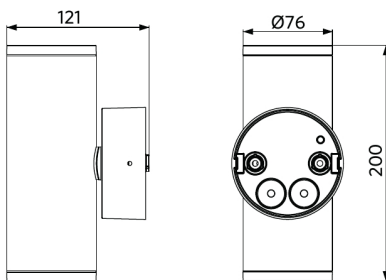

Technische specificaties	
Levensduur (L70)	50.000 u
Levensduur (L80)	30.000 u
Aan-/Uit-cycli	100.000
Kleurconsistentie (SDCM)	4
Dimbaarheid	On-Off
Afwerking	Zwart
CRI	≥ 80
Beschermingsgraad (IP)	IP65
Slagvastheid	IK06
Beschermingsklasse	I
Risicogroep (EN 62471)	RG1
Voorschakelapparaat inbegrepen	Ja
Gloeidraadtest	650°C
Vermogensfactor	≥ 0,9

Elektrische aansluiting	
Frequentie	50/60 Hz
Nom. spanning	220-240 V
DC ingangsspanning	Zie catalogusbijlage Aansluitwaarden

Materiaal eigenschappen	
Materiaal behuizing	Aluminium
Materiaal optiek	Polycarbonaat
Kustlijnbestendig	Ja

Toepassingscondities	
Bedrijfstemperatuur	-30-+45°C
Gebruikstemperatuur	+25°C
Opslagtemperatuur	-30-+60°C

5 JAAR GARANTIE

ENERGY

OPPLE Lighting
715000004300

20
kWh/1000h

2019/2015

Maatschets (mm)

LEDWallSpot-E Rd76