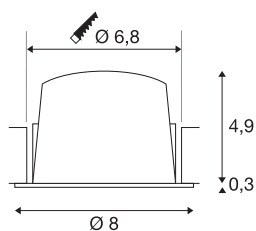

NUMINOS® DL S

Indoor led plafondbouwarmatuur zwart/zwart 2700K
40° incl. bladveren

Het NUMINOS verlichtingssysteem van SLV combineert techniek, design en functionaliteit als geen ander. De verschillende downlights en spots maken duizend variaties aan lichtontwerpen mogelijk. Ook met de NUMINOS® DL S plafondbouwarmatuur, die overtuigt door de beste afwerkings- en lichtkwaliteit. Ideaal voor een subtiele, moderne en ruimtebesparende verlichting die gericht is op objecten of de ruimte. De plafondbouwarmatuur overtuigt met een stroomverbruik van 8,6 Watt, een lichtintensiteit van 670 lumen, een kleurtemperatuur van 2700 Kelvin en een kleurweergave-index van 90. De eenvoudige montage is dan slechts nog een formaliteit. Wanneer kiest u voor NUMINOS ® van SLV?

TECHNISCHE SPECIFICATIES

Art.nr.:	1003772
Aantal verschillende lichtopeningen	1
Secundaire stroom / secundaire spanning	250mA
Hoogte	5.2 cm
Diameter	8 cm
Inbouwdiameter	6.8 cm
Inbouwdiepte	5.5 cm
Nettogewicht	0.16 kg
Brutogewicht	0.2 kg
IP-code	IP 20 / IP 44
Veiligheidsklasse	III
Slagvastheidsklasse	IK02
Slagvastheid	0,2 Joule
Montage	Inbouw
Montagebeschrijving	Plafond
Wattage	8.6 W
Lumen	670 lm
Lichtkleurtemperatuur	2700 Kelvin
Stralingshoek	40 °
Kleur	zwart
CRI	90
UGR ≤	18.5

LXXBXX gegevens	L80B50
Levensduur	50000 h
minimale omgevingstemperatuur	-20 °C
maximale omgevingstemperatuur	40 °C
BIG WHITE pagina	31